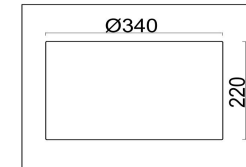

freya

Инструкция FR5186FL-01BS

1xE27 60W

Модель: FR5186FL-01BS
Коллекция: Modern
Серия: Lino
Напольный светильник