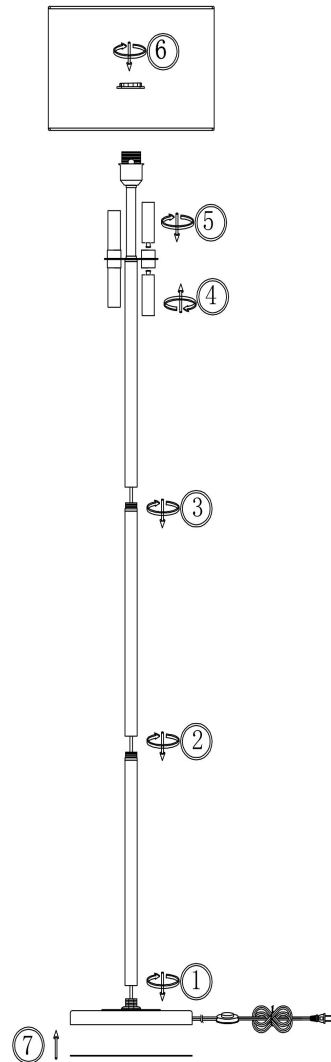

freya

Инструкция FR5186FL-01BS

1xE27 60W

Модель: FR5186FL-01BS
Коллекция: Modern
Серия: Lino
Напольный светильник