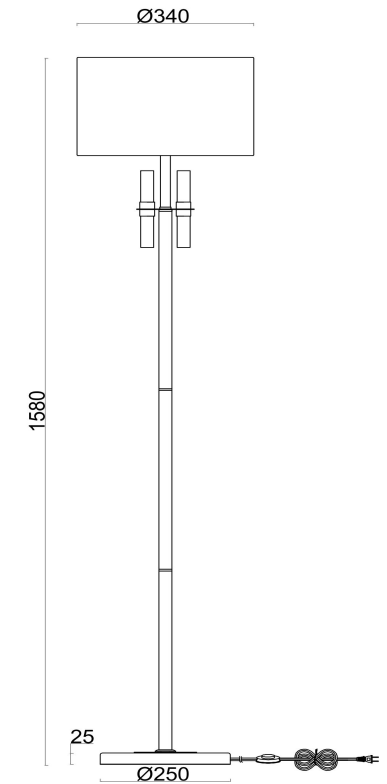

freya

Инструкция FR5186FL-01BS

1xE27 60W

Модель: FR5186FL-01BS
Коллекция: Modern
Серия: Lino
Напольный светильник