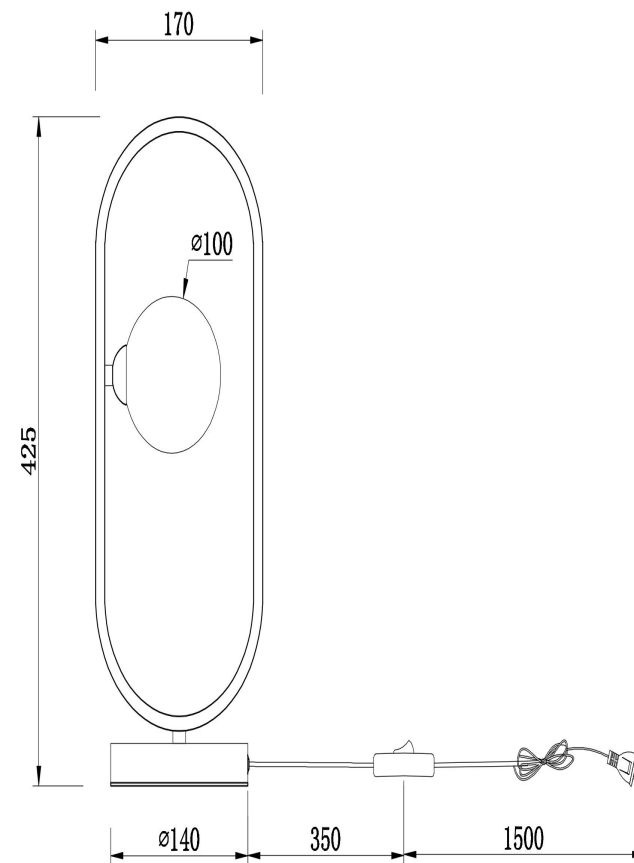

## Инструкция FR5233TL-01BS

1xG9 25W

Модель: FR5233TL-01BS

Коллекция: Modern

Серия: Inversion

Настольная лампа