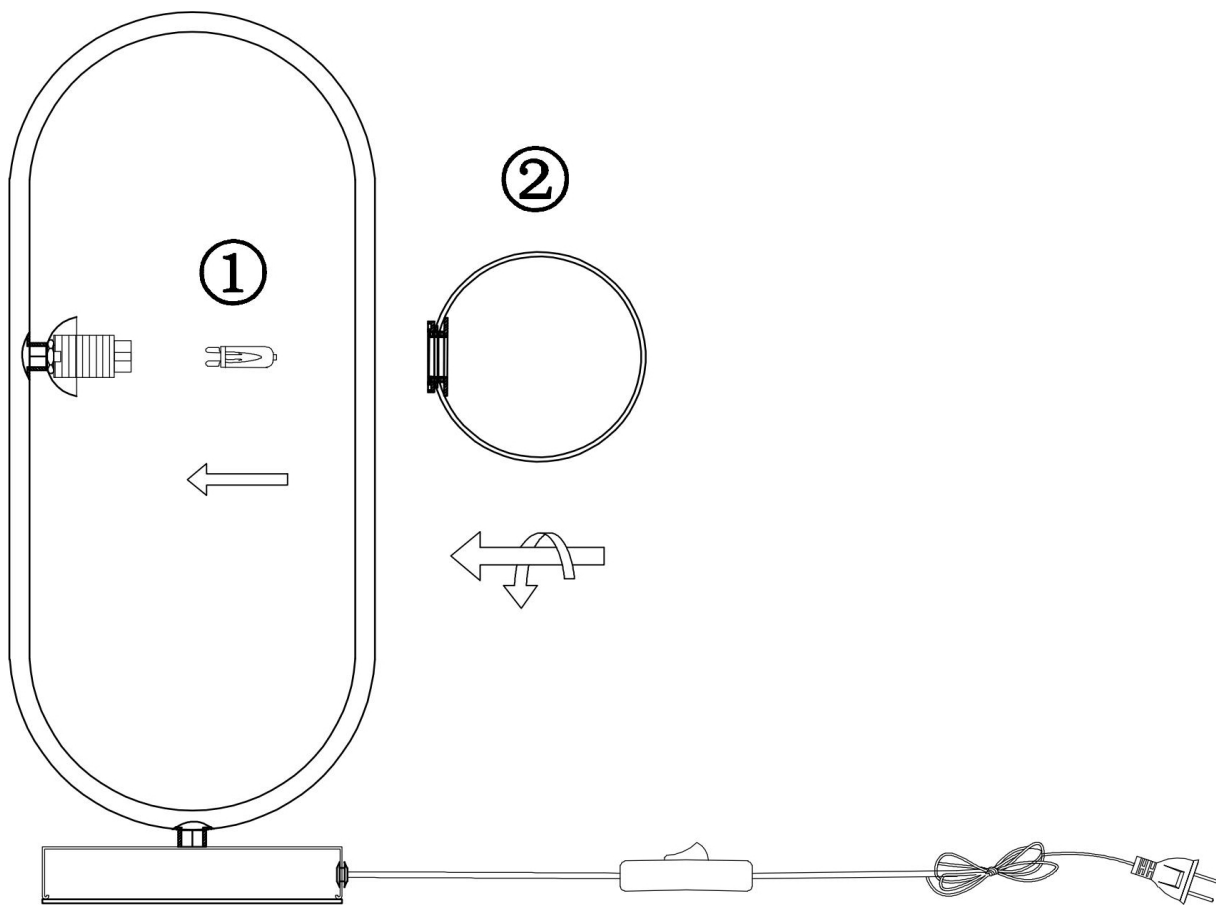

## Инструкция FR5233TL-01BS

1xG9 25W

Модель: FR5233TL-01BS

Коллекция: Modern

Серия: Inversion

Настольная лампа