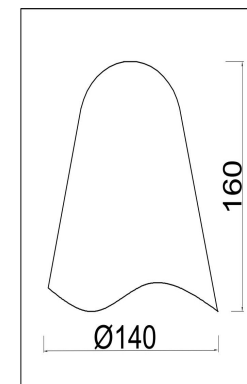

freya

Инструкция FR5037WL-01S

1xE14 40W

Модель: FR5037WL-01S
Коллекция: Modern
Серия: Manon
Настенный светильник