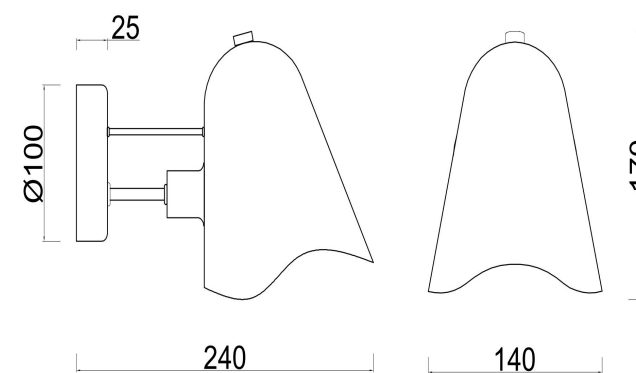

freya

Инструкция FR5037WL-01S

1xE14 40W

Модель: FR5037WL-01S
Коллекция: Modern
Серия: Manon
Настенный светильник