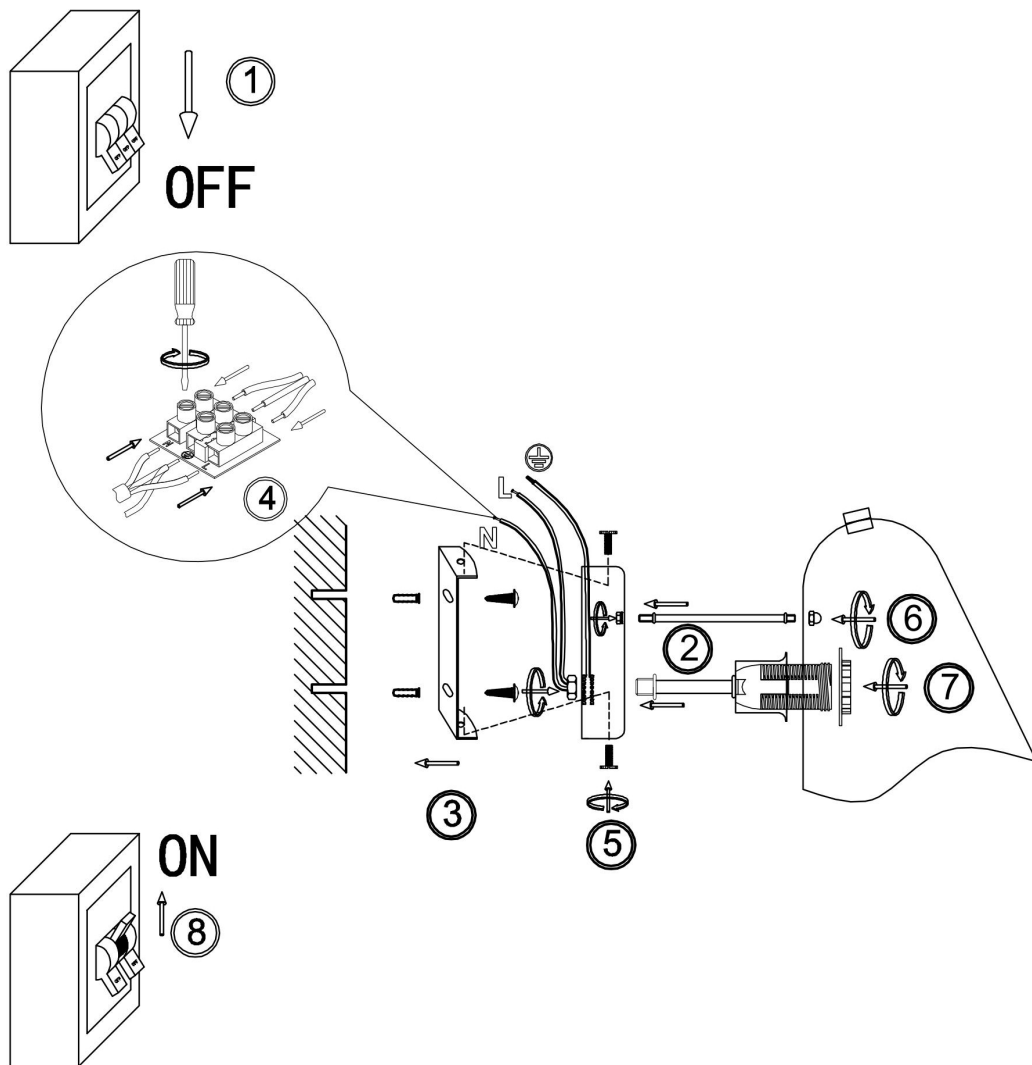

freya

Инструкция FR5037WL-01S

1xE14 40W

Модель: FR5037WL-01S
Коллекция: Modern
Серия: Manon
Настенный светильник