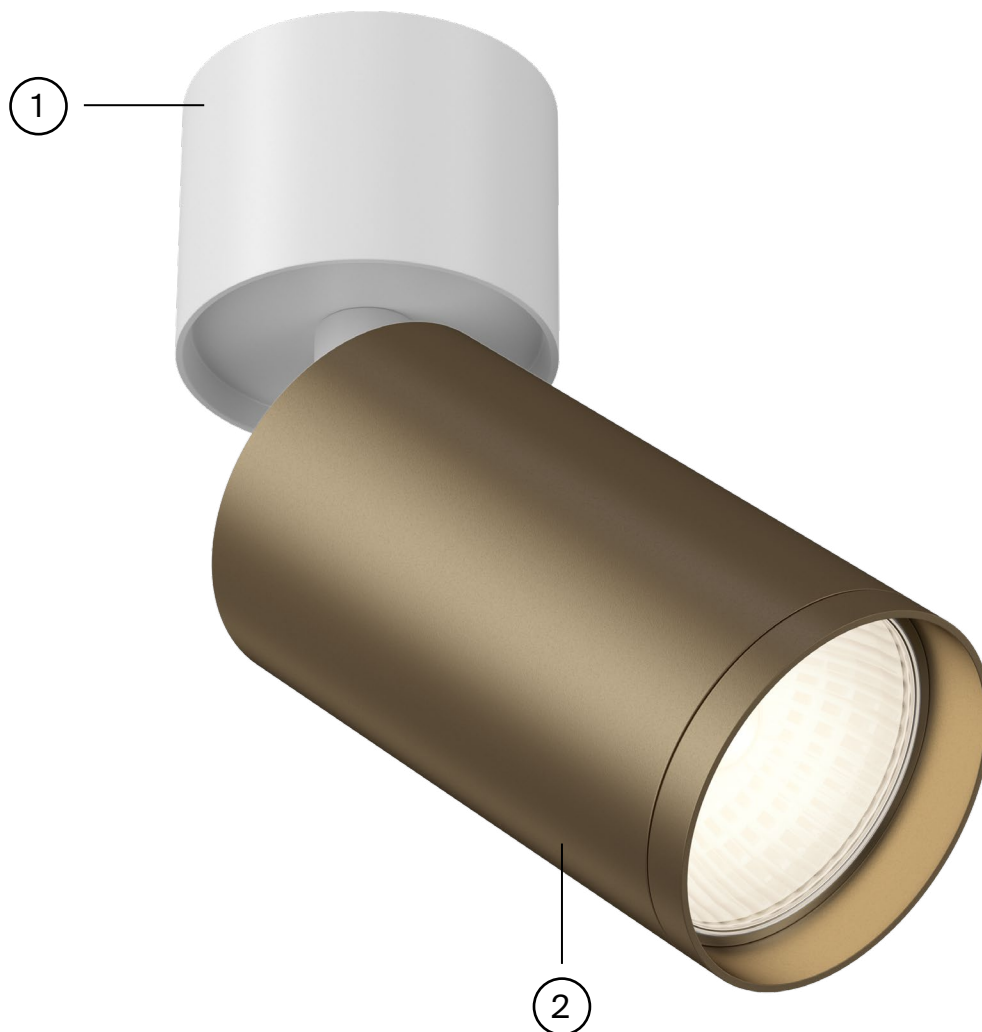

АРТИКУЛ: C050CL-1WBZ

MAYTONI
DECORATIVE LIGHTING

| АРТИКУЛ | ФОТО |
|--------------------------|--|
| <p>① C050CL-01W</p> |  |
| <p>② TRA020-01BZ</p> |  |